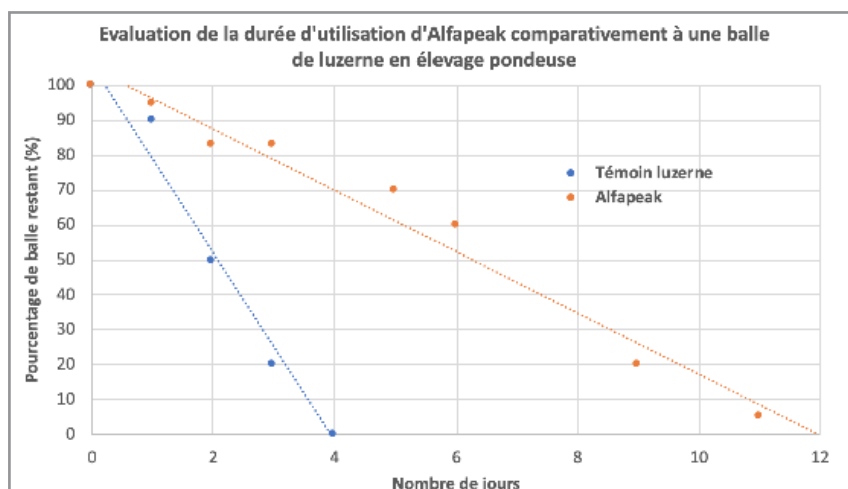

### L'apport de luzerne en préventif pour limiter la survenue des problèmes de picage :

- Contribue à l'enrichissement de l'environnement, et ce dès le stade poulette
- Apporte des fibres supplémentaires dans le régime des poules pondeuses

## Un produit adapté aux besoins des éleveurs

- **Traitement thermique à haute température** au moment de la déshydratation éliminant tout germe présent,
- **Contrôle qualité Salmonelle** sur les lots à la fabrication,
- **Emballage individuel** des balles protégeant le produit de toute contamination ultérieure,
- **Pressage sous très haute densité** assurant une tenue dans le temps

- **La durée d'utilisation des balles en élevage est plus que doublée.**

La déstructuration des fibres les fait passer d'une taille de 3/5 cm à **une taille plus fine de moins de 1 cm.**

Cette réduction de taille conduit à une **meilleure efficacité digestive** qui se traduit par :