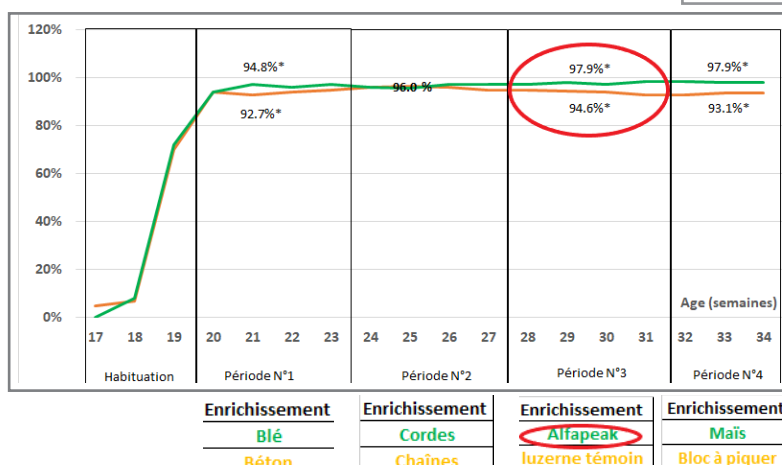

### L'apport de luzerne en préventif pour limiter la survenue des problèmes de picage :

- Contribue à l'enrichissement de l'environnement, et ce dès le stade poulette
- Apporte des fibres supplémentaires dans le régime des poules pondeuses

## Un produit adapté aux besoins des éleveurs

- **Traitement thermique à haute température** au moment de la déshydratation éliminant tout germe présent,
- **Contrôle qualité Salmonelle** sur les lots à la fabrication,
- **Emballage individuel** des balles protégeant le produit de toute contamination ultérieure,
- **Pressage sous très haute densité** assurant une tenue dans le temps

- **La durée d'utilisation des balles en élevage est plus que doublée.**

La déstructuration des fibres les fait passer d'une taille de 3/5 cm à **une taille plus fine de moins de 1 cm.**

Cette réduction de taille conduit à une **meilleure efficacité digestive** qui se traduit par :